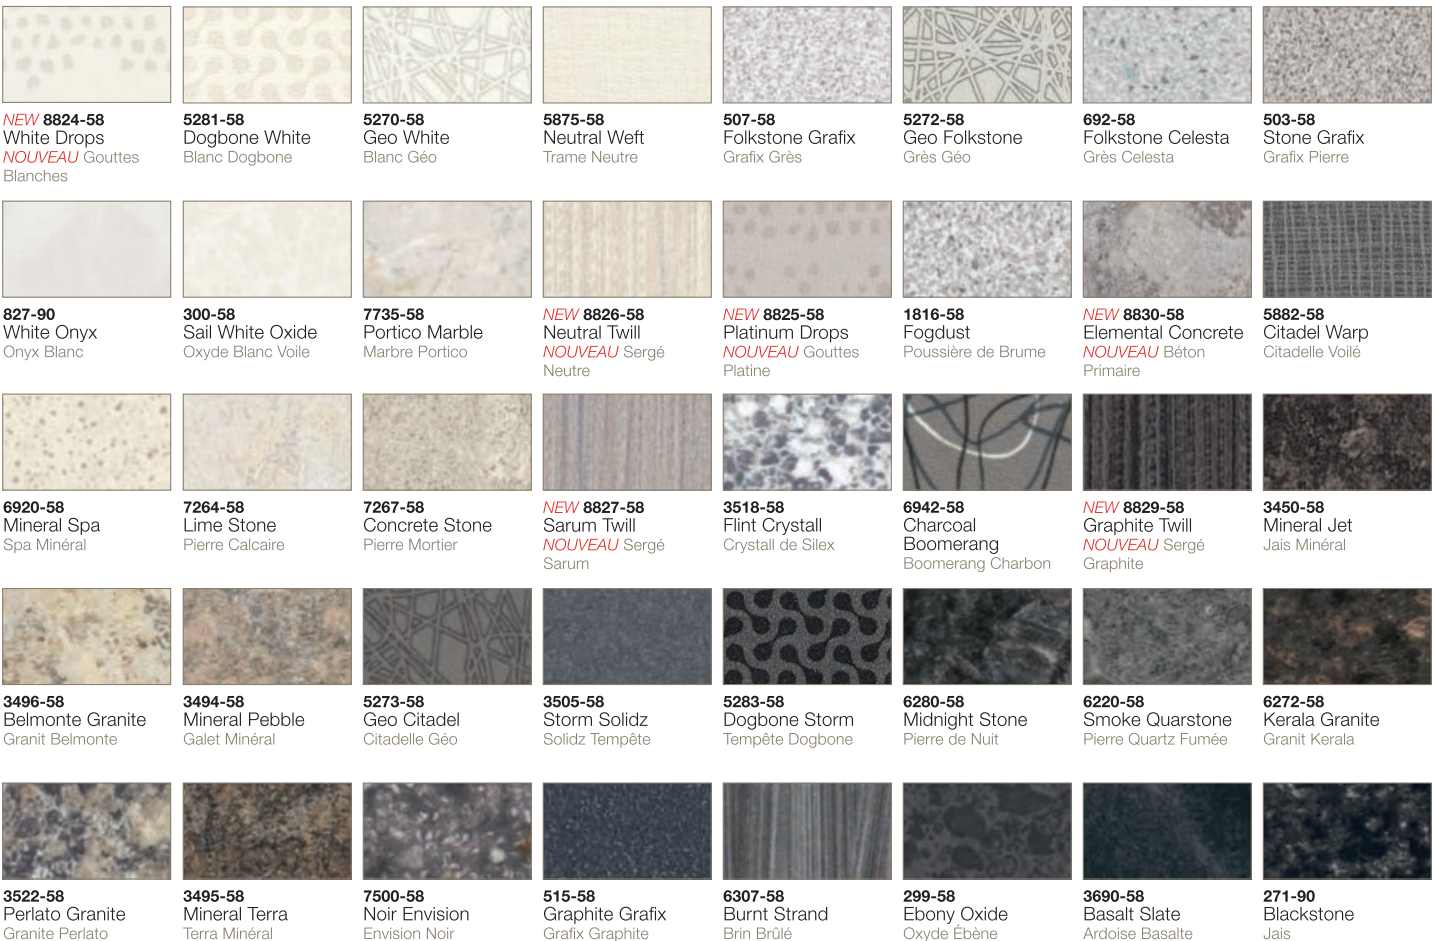

MOTIFS

Puisant dans les mondes distincts de la nature et de l'industrie, de l'artisanat et de l'art, Formica Corporation offre une collection extensive de motifs utilisables qui s'intègrent magnifiquement avec les intérieurs et mobiliers contemporains. Les motifs vont d'unis optiques doux aux graphiques enjoués et aux motifs organiques grande échelle qui réinterprètent la nature d'une façon moderne.